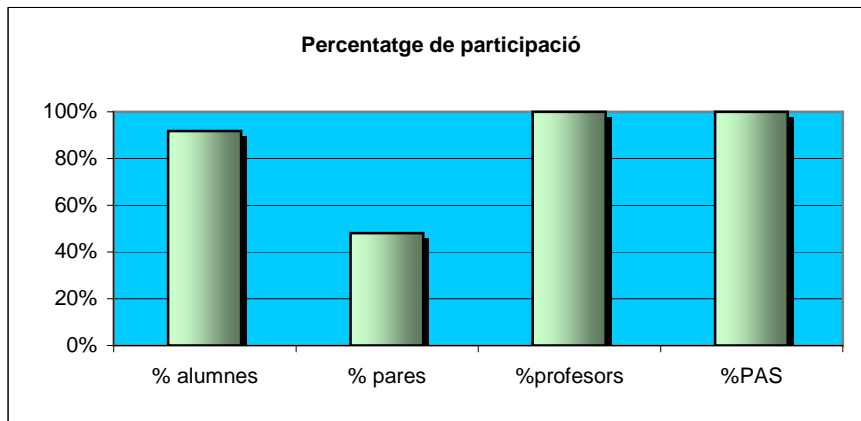

## Resultat de les votacions per escollir el logotip de l'IES Serra de Miramar realitzades el 22/5/09

Sector 1:	Sector 2:	Sector 3:
Directora Ajuntament Secretària Cap d'Estudis PAS	Professorat	Mares/Pares i alumnes

Participants	% participació
% alumnes	92%
% pares	48%
%professors	100%
%PAS	100%

	LOGO 1	LOGO 2	LOGO 3	LOGO 4
SECTOR 1	1%	1%	96%	1%
SECTOR 2	10%	0%	80%	10%
SECTOR 3	5%	6%	80%	9%

	LOGO 1	LOGO 2	LOGO 3	LOGO 4
TOTAL	5%	3%	85%	7%