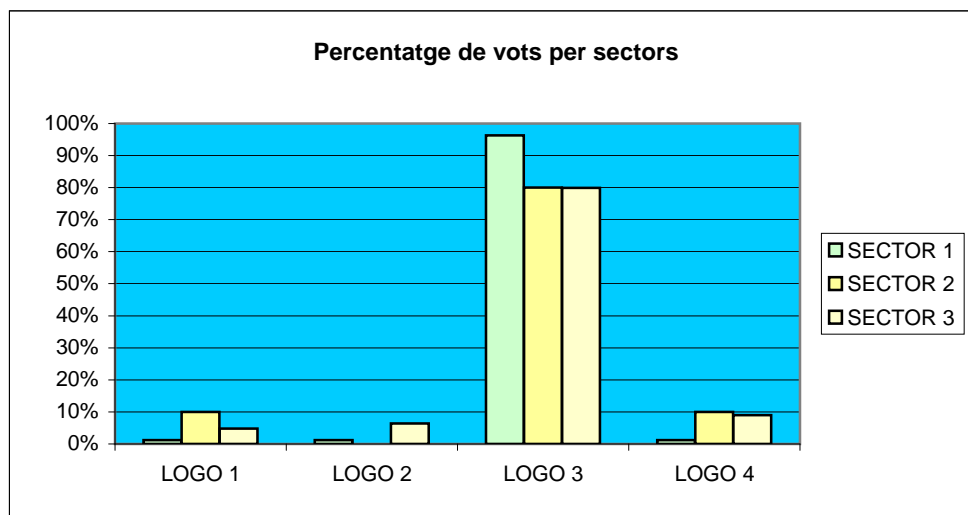

## Resultat de les votacions per escollir el logotip de l'IES Serra de Miramar realitzades el 22/5/09

Sector 1:	Sector 2:	Sector 3:
Directora Ajuntament Secretària Cap d'Estudis PAS	Professorat	Mares/Pares i alumnes

Participants	% participació
% alumnes	92%
% pares	48%
%professors	100%
%PAS	100%

	LOGO 1	LOGO 2	LOGO 3	LOGO 4
SECTOR 1	1%	1%	96%	1%
SECTOR 2	10%	0%	80%	10%
SECTOR 3	5%	6%	80%	9%

	LOGO 1	LOGO 2	LOGO 3	LOGO 4
TOTAL	5%	3%	85%	7%