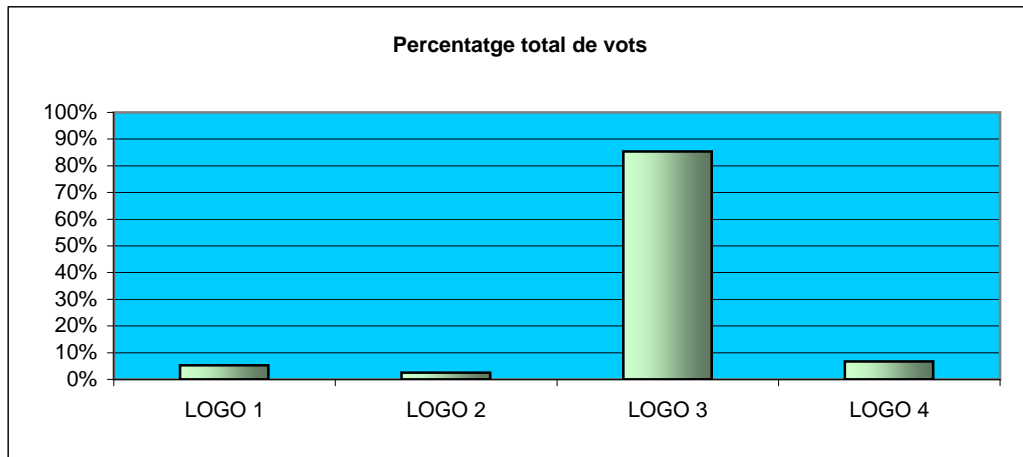

## Resultat de les votacions per escollir el logotip de l'IES Serra de Miramar realitzades el 22/5/09

Sector 1:	Sector 2:	Sector 3:
Directora Ajuntament Secretària Cap d'Estudis PAS	Professorat	Mares/Pares i alumnes

Participants	% participació
% alumnes	92%
% pares	48%
%professors	100%
%PAS	100%

	LOGO 1	LOGO 2	LOGO 3	LOGO 4
SECTOR 1	1%	1%	96%	1%
SECTOR 2	10%	0%	80%	10%
SECTOR 3	5%	6%	80%	9%

	LOGO 1	LOGO 2	LOGO 3	LOGO 4
TOTAL	5%	3%	85%	7%